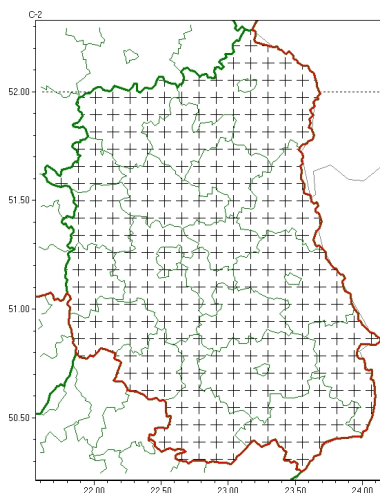

### Zasięg komunikatu w województwie

Silny mróz

### Komunikat meteorologiczny z godz. 18:55 dnia 21.01.2026

<b>Nazwa biura</b>	IMGW-PIB Centralne Biuro Prognoz Meteorologicznych - Wydział w Warszawie
<b>Zjawiska</b>	Silny mróz
<b>Obszar</b>	województwo lubelskie powiaty: bialski, Biała Podlaska, biłgorajski, Chełm, chełmski, hrubieszowski, janowski, krasnostawski, kraśnicki, lubartowski, lubelski, Lublin, łęczyński, łukowski, opolski, parczewski, puławski, radzyński, rycki, świdnicki, tomaszowski, włodawski, zamojski, Zamość
<b>Sytuacja meteorologiczna</b>	Temperatura powietrza w regionie wynosi od $-12^{\circ}\text{C}$ do $-8^{\circ}\text{C}$ , lokalnie około $-15^{\circ}\text{C}$ i powoli spada. Prognozowana temperatura minimalna od $-18^{\circ}\text{C}$ do $-13^{\circ}\text{C}$ , lokalnie około $-20^{\circ}\text{C}$ .
<b>Uwagi</b>	Komunikat przygotowano na podstawie danych z systemów teledetekcji atmosfery oraz sieci pomiarowo-obszernych IMGW-PIB. Lokalnie zjawiska mogą mieć inny przebieg niż opisany.
<b>Godzina i data wydania</b>	godz. 18:55 dnia 21.01.2026