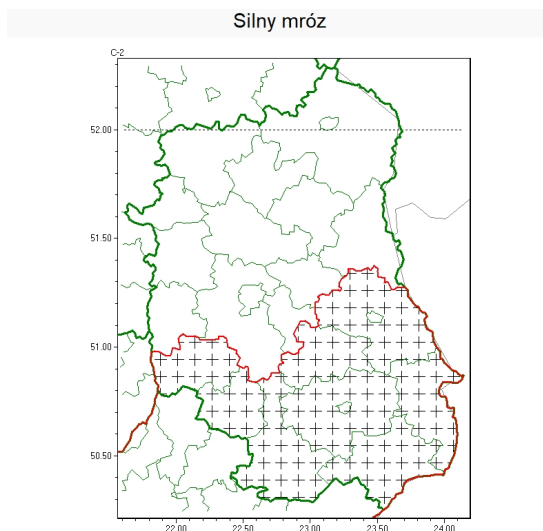

Zasięg komunikatu w województwie

Komunikat meteorologiczny z godz. 17:47 dnia 10.01.2026

Nazwa biura	IMGW-PIB Centralne Biuro Prognoz Meteorologicznych - Wydział w Warszawie
Zjawiska	Silny mróz
Obszar	województwo lubelskie powiaty: biłgorajski, Chełm, chełmski, hrubieszowski, janowski, krasnostawski, kraśnicki, tomaszowski, zamojski, Zamość
Sytuacja meteorologiczna	Temperatura powietrza w regionie wynosi od -12°C do -10°C . Prognozowana temperatura minimalna miejscami około -16°C wystąpi w obszarach przejaśnień i rozpodzeń w pierwszej połowie nocy.
Uwagi	Komunikat przygotowano na podstawie danych z systemów teledetekcji atmosfery oraz sieci pomiarowo-obszernych IMGW-PIB. Lokalnie zjawiska mogą mieć inny przebieg niż opisany.
Godzina i data wydania	godz. 17:47 dnia 10.01.2026