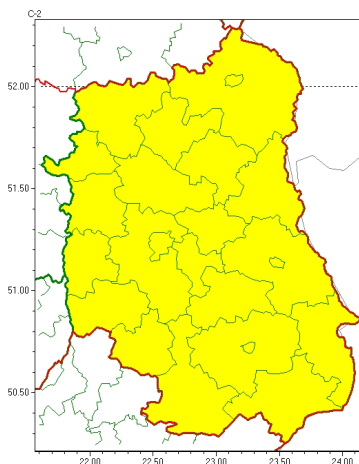

Zasięg ostrzeżeń w województwie

Silny wiatr
2025-01-02 10:42

WOJEWÓDZTWO LUBELSKIE OSTRZEŻENIA METEOROLOGICZNE ZBIORCZO NR 1 WYKAZ OBOWIĄZUJĄCYCH OSTRZEŻEŃ o godz. 10:42 dnia 02.01.2025

Zjawisko/Stopień zagrożenia	Silny wiatr/1
Obszar (w nawiasie numer ostrzeżenia dla powiatu)	powiaty: bialski(1), Biała Podlaska(1), biłgorajski(1), Chełm(1), chełmski(1), hrubieszowski(1), janowski(1), krasnostawski(1), kraśnicki(1), lubartowski(1), lubelski(1), Lublin(1), łączynski(1), łukowski(1), opolski(1), parczewski(1), puławski(1), radzyński(1), rycki(1), świdnicki(1), tomaszowski(1), włodawski(1), zamojski(1), Zamość(1)
Ważność	od godz. 10:45 dnia 02.01.2025 do godz. 13:00 dnia 02.01.2025
Prawdopodobieństwo	80%
Przebieg	Miejscami obserwuje się i nadal prognozuje wystąpienie silnego wiatru o średniej prędkości do 40 km/h, w porywach do 75 km/h, z zachodu i południowego zachodu.
SMS	IMGW-PIB OSTRZEGA: WIATR/1 lubelskie (wszystkie powiaty) od 10:45/02.01 do 13:00/02.01.2025 prędkość do 40 km/h, porywy do 75 km/h, W i SW . Dotyczy powiatów: wszystkie powiaty.
RSO	Woj. lubelskie (wszystkie powiaty), IMGW-PIB wydał ostrzeżenie pierwszego stopnia o silnym wietrze
Uwagi	Brak.