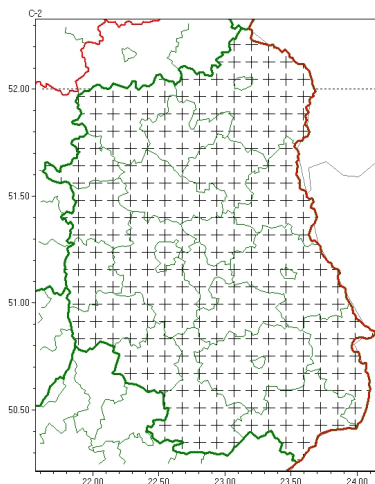

Zasięg komunikatu w województwie

Upał

Komunikat meteorologiczny z godz. 10:45 dnia 19.08.2024

Nazwa biura	IMGW-PIB Centralne Biuro Prognoz Meteorologicznych - Wydział w Warszawie
Zjawiska	Upał
Obszar	województwo lubelskie powiaty: bialski, Biała Podlaska, biłgorajski, Chełm, chełmski, hrubieszowski, janowski, krasnostawski, krańcowski, lubartowski, lubelski, Lublin, Łęczyński, łukowski, opolski, parczewski, puławski, radzyński, rycki, widnicki, tomaszowski, włodawski, zamojski, Zamość
Sytuacja meteorologiczna	Temperatura w wielu miejscach osiągnęła 27°C. W najbliższych godzinach prognozowany jest dalszy wzrost temperatury do około 30°C.
Uwagi	Komunikat przygotowano na podstawie danych z systemów teledetekcji atmosfery oraz sieci pomiarowo-obszernych IMGW-PIB. Lokalnie zjawiska mogą mieć inny przebieg niż opisany.
Godzina i data wydania	godz. 10:45 dnia 19.08.2024