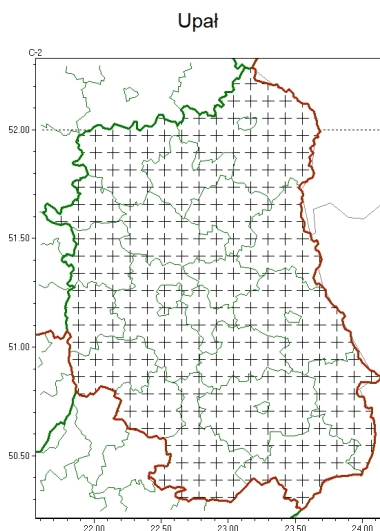

Zasięg komunikatu w województwie

Komunikat meteorologiczny z godz. 10:27 dnia 27.06.2024

Nazwa biura	IMGW-PIB Centralne Biuro Prognoz Meteorologicznych - Wydział w Warszawie
Zjawiska	Upał
Obszar	województwo lubelskie powiaty: bialski, Biała Podlaska, biłgorajski, Chełm, chełmski, hrubieszowski, janowski, krasnostawski, krańcowski, lubartowski, lubelski, Lublin, Łęczycki, łukowski, opolski, parczewski, puławski, radzyński, rycki, widnicki, tomaszowski, włodawski, zamojski, Zamość
Sytuacja meteorologiczna	W wielu miejscach temperatura powietrza osiągnęła już 28-29°C i w najbliższych godzinach osiągnie lub przekroczy 30°C. Prognozowana temperatura maksymalna od 30°C do 32°C.
Uwagi	Komunikat przygotowany na podstawie danych z systemów teledetekcji atmosfery oraz sieci pomiarowo-obszernych IMGW-PIB. Lokalnie zjawiska mogą mieć inny przebieg niż opisany.
Godzina i data wydania	godz. 10:27 dnia 27.06.2024