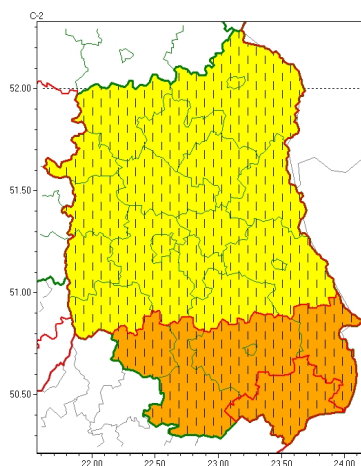

Zasięg ostrzeżeń w województwie

Burze
2024-05-20 16:36

WOJEWÓDZTWO LUBELSKIE OSTRZEŻENIA METEOROLOGICZNE ZBIORCZO NR 85 WYKAZ OBSZARÓW ZUCIANYCH OSTRZEŻENIAMI o godz. 16:36 dnia 20.05.2024

Zjawisko/Stopień zagrożenia	Burze/2 ZMIANA
Obszar (w nawiasie numer ostrzeżenia dla powiatu)	powiaty: tomaszowski(48)
Ważność	od godz. 16:36 dnia 20.05.2024 do godz. 24:00 dnia 20.05.2024
Prawdopodobieństwo	80%
Przebieg	Prognozowane są burze, którym miejscami będą towarzyszyć bardzo silne opady deszczu od 35 mm do 50 mm, oraz porywy wiatru do 70 km/h. Lokalnie grad.
SMS	IMGW-PIB OSTRZEŻENIA: BURZE/2 lubelskie (1 powiat) od 16:36/20.05 do 24:00/20.05.2024 deszcz 50 mm, porywy 70 km/h, grad. Dotyczy powiatów: tomaszowski.
RSO	Woj. lubelskie (1 powiat), IMGW-PIB wydał ostrzeżenie drugiego stopnia o burzach
Uwagi	Brak.
Zjawisko/Stopień zagrożenia	Burze/2 ZMIANA
Obszar (w nawiasie numer ostrzeżenia dla powiatu)	powiaty: biłgorajski(46), hrubieszowski(47), janowski(49), zamojski(46), Zamość (46)
Ważność	od godz. 12:00 dnia 20.05.2024 do godz. 22:00 dnia 20.05.2024
Prawdopodobieństwo	80%
Przebieg	Prognozowane są burze, którym miejscami będą towarzyszyć bardzo silne opady deszczu do 35 mm, lokalnie do 50 mm oraz porywy wiatru do 70 km/h. Miejscami grad.