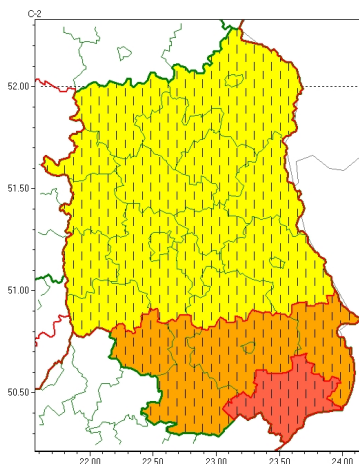

Zasięg ostrzeżeń w województwie

Burze
2024-05-20 16:09

WOJEWÓDZTWO LUBELSKIE
OSTRZEŻENIA METEOROLOGICZNE ZBIORCZO NR 84
WYKAZ OBSZARÓW ZUSIĘGNIĘTYCH OSTRZEŻENIAMI
o godz. 16:09 dnia 20.05.2024

Zjawisko/Stopień zagrożenia	Burze/3 ZMIANA
Obszar (w nawiasie numer ostrzeżenia dla powiatu)	powiaty: tomaszowski(48)
Ważność	od godz. 16:09 dnia 20.05.2024 do godz. 24:00 dnia 20.05.2024
Prawdopodobieństwo	80%
Przebieg	Prognozowane są burze, którym miejscami będą towarzyszyć ulewne opady deszczu do 80 mm oraz porywy wiatru do 70 km/h. Miejscami grad.
SMS	IMGW-PIB OSTRZEŻENIA: BURZE/3 lubelskie (1 powiat) od 16:09/20.05 do 24:00/20.05.2024 deszcz 80 mm, porywy 70 km/h, grad. Dotyczy powiatów: tomaszowski.
RSO	Woj. lubelskie (1 powiat), IMGW-PIB wydał ostrzeżenie trzeciego stopnia o burzach
Uwagi	Zmiana dotyczy podniesienia wysokości opadów.
Zjawisko/Stopień zagrożenia	Burze/2 ZMIANA
Obszar (w nawiasie numer ostrzeżenia dla powiatu)	powiaty: biłgorajski(46), hrubieszowski(47), janowski(49), zamojski(46), Zamość (46)
Ważność	od godz. 12:00 dnia 20.05.2024 do godz. 22:00 dnia 20.05.2024
Prawdopodobieństwo	80%
Przebieg	Prognozowane są burze, którym miejscami będą towarzyszyć bardzo silne opady deszczu do 35 mm, lokalnie do 50 mm oraz porywy wiatru do 70 km/h. Miejscami grad.