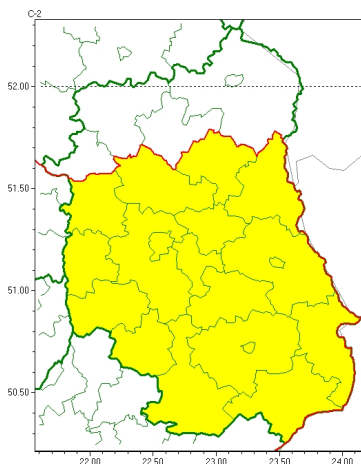

Zasięg ostrzeżeń w województwie

Przymrozki  
2024-05-13 11:54

**WOJEWÓDZTWO LUBELSKIE**  
**OSTRZEŻENIA METEOROLOGICZNE ZBIORCZO NR 79**  
**WYKAZ OBOWIĄZUJĄCYCH OSTRZEŻEŃ**  
**o godz. 11:54 dnia 13.05.2024**

Zjawisko/Stopień zagrożenia	Przymrozki/1
Obszar (w nawiasie numer ostrzeżenia dla powiatu)	powiaty: biłgorajski(43), Chełm(43), chełmski(43), hrubieszowski(46), janowski(46), krasnostawski(43), krańcicki(46), lubartowski(41), lubelski(43), Lublin(43), Łęczycki(43), opolski(44), parczewski(42), puławski(41), widnicki(43), tomaszowski(46), włodawski(42), zamojski(44), Zamość (44)
Ważność	od godz. 23:00 dnia 13.05.2024 do godz. 06:00 dnia 14.05.2024
Prawdopodobieństwo	80%
Przebieg	Prognozowany jest spadek temperatury powietrza do około 3°C, przy gruncie do -2°C.
SMS	IMGW-PIB OSTRZEŻEGA: PRZYMROZKI/1 lubelskie (19 powiatów) od 23:00/13.05 do 06:00/14.05.2024 temp. min 3 st., przy gruncie -2 st. Dotyczy powiatów: biłgorajski, Chełm, chełmski, hrubieszowski, janowski, krasnostawski, krańcicki, lubartowski, lubelski, Lublin, Łęczycki, opolski, parczewski, puławski, widnicki, tomaszowski, włodawski, zamojski i Zamość.
RSO	Woj. lubelskie (19 powiatów), IMGW-PIB wydał ostrzeżenie pierwszego stopnia o przymrozkach
Uwagi	Brak.