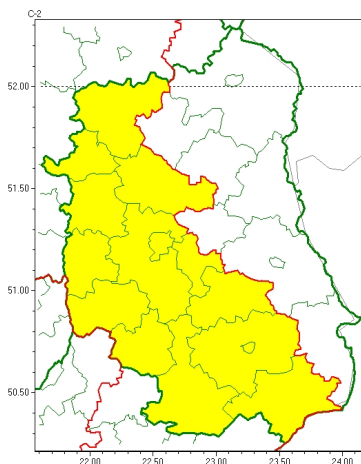

Zasięg ostrzeżeń w województwie

Przymrozki
2024-04-25 12:20

WOJEWÓDZTWO LUBELSKIE
OSTRZEŻENIA METEOROLOGICZNE ZBIORCZO NR 72
WYKAZ OBOWIĄZUJĄCYCH OSTRZEŻEŃ
o godz. 12:20 dnia 25.04.2024

Zjawisko/Stopień zagrożenia	Przymrozki/1
Obszar (w nawiasie numer ostrzeżenia dla powiatu)	powiaty: biłgorajski(38), janowski(41), krasnostawski(38), krańcicki(41), lubartowski(35), lubelski(38), Lublin(38), łukowski(36), opolski(38), puławski(36), rycki(34), widnicki(38), tomaszowski(41), zamojski(39), Zamość (39)
Ważność	od godz. 01:00 dnia 26.04.2024 do godz. 07:00 dnia 26.04.2024
Prawdopodobieństwo	80%
Przebieg	Prognozowany jest spadek temperatury powietrza do około 1°C, przy gruncie do -2°C.
SMS	IMGW-PIB OSTRZEŻENIA: PRZYMROZKI/1 lubelskie (15 powiatów) od 01:00/26.04 do 07:00/26.04.2024 temp. min 1 st., przy gruncie -2 st. Dotyczy powiatów: biłgorajski, janowski, krasnostawski, krańcicki, lubartowski, lubelski, Lublin, łukowski, opolski, puławski, rycki, widnicki, tomaszowski, zamojski i Zamość.
RSO	Woj. lubelskie (15 powiatów), IMGW-PIB wydał ostrzeżenie pierwszego stopnia o przymrozkach
Uwagi	Brak.