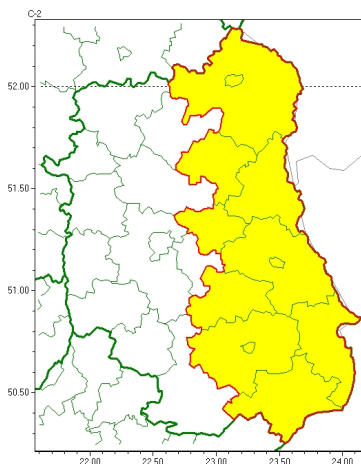

Zasięg ostrzeżeń w województwie

Przymrozki
2024-03-14 11:34

WOJEWÓDZTWO LUBELSKIE
OSTRZEŻENIA METEOROLOGICZNE ZBIORCZO NR 50
WYKAZ OBYWÓW ZUJACYCH OSTRZEŻENIE
o godz. 11:34 dnia 14.03.2024

Zjawisko/Stopień zagrożenia	Przymrozki/1
Obszar (w nawiasie numer ostrzeżenia dla powiatu)	powiaty: bialski(27), Biała Podlaska(27), Chełm(28), chełmski(28), hrubieszowski(28), krasnostawski(27), Łęczycki(27), parczewski(25), tomaszowski(27), włodawski(27), zamojski(27), Zamość (27)
Ważność	od godz. 00:00 dnia 15.03.2024 do godz. 08:00 dnia 15.03.2024
Prawdopodobieństwo	70%
Przebieg	Miejscami prognozowany jest spadek temperatury powietrza do około -1°C, przy gruncie do około -3°C.
SMS	IMGW-PIB OSTRZEŻENIA: PRZYMROZKI/1 lubelskie (12 powiatów) od 00:00/15.03 do 08:00/15.03.2024 temp. min. -1 st., przy gruncie -3 st. Dotyczy powiatów: bialski, Biała Podlaska, Chełm, chełmski, hrubieszowski, krasnostawski, Łęczycki, parczewski, tomaszowski, włodawski, zamojski i Zamość.
RSO	Woj. lubelskie (12 powiatów), IMGW-PIB wydał ostrzeżenie pierwszego stopnia o przymrozkach
Uwagi	Brak.