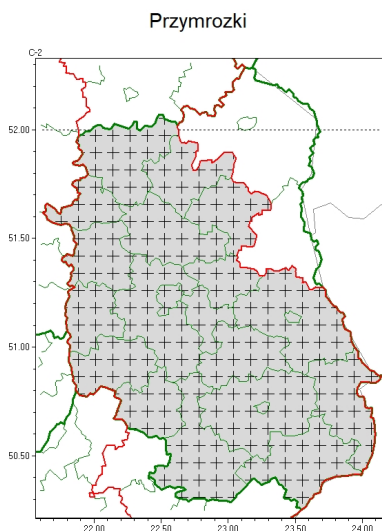

### Zasięg komunikatu w województwie

### Komunikat meteorologiczny z godz. 20:03 dnia 20.03.2024

<b>Nazwa biura</b>	IMGW-PIB Centralne Biuro Prognoz Meteorologicznych - Wydział w Warszawie
<b>Zjawiska</b>	Przymrozki
<b>Obszar</b>	województwo lubelskie powiaty: biłgorajski, Chełm, chełmski, hrubieszowski, janowski, krasnostawski, krańcowski, lubartowski, lubelski, Lublin, Łęczyński, łukowski, opolski, parczewski, puławski, radzyński, rycki, widnicki, tomaszowski, zamojski, Zamość
<b>Sytuacja meteorologiczna</b>	Temperatura powietrza wynosi od 0°C do 2°C. W ciągu najbliższych 2 godzin temperatura powietrza na przeważającym obszarze spadnie poniżej 0°C. Prognozowany jest spadek temperatury powietrza do około -3°C, przy gruncie do około -6°C.
<b>Uwagi</b>	Komunikat przygotowany na podstawie danych z sieci pomiarowo-obszernych IMGW-PIB. Lokalnie zjawiska mogą mieć inny przebieg niż opisany.
<b>Godzina i data wydania</b>	godz. 20:03 dnia 20.03.2024